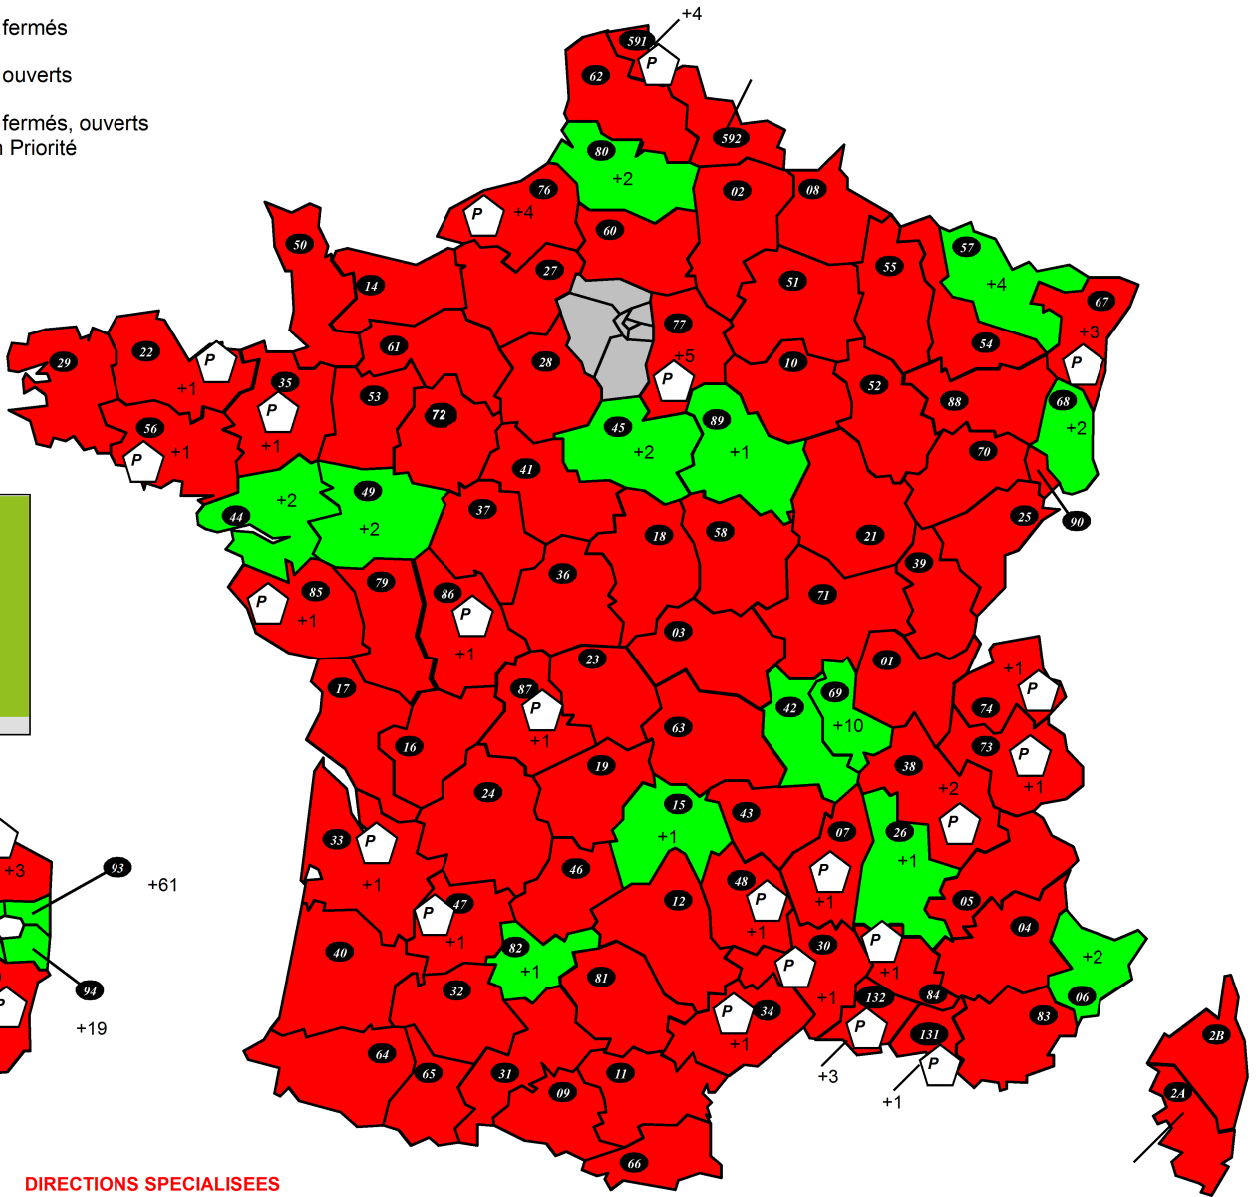

- Départements fermés
- Départements ouverts
- P Départements fermés, ouverts uniquement en Priorité

DIRECTIONS SPECIALISEES

A15 : SDNC	+1	D44 : DISI Ouest	
A20 : DVNI	+1	D59 : DISI Nord	
A30 : DNID		D63 : DISI Pays du Centre	
A35 : DNVSF	+1	D67 : DISI Est	
A40 : DNEF	+1	D69 : DISI Rhône Alpes Est Bourgogne	
A80 : CREANCES SPECIALES TRESORS		D77 : DISI Paris Champagne	
A45 : DGE	+1	D78 : DISI Paris Normandie	
A50 : IMPOTS SERVICES	+1	R13 : DCF SUD-EST	
A55 : ENFIP		R31 : DCF SUD-Pyrénées	
B11 : DCF IDF-EST	+1	R33 : DCF SUD-OUEST	
TAP : AP-HP	+1	R35 : DCF OUEST	
TGE : ETRANGER/AMBASSADE		R45 : DCF CENTRE	
B31 : DRESG	+2	R54 : DCF EST	
B30 : SARH		R59 : DCF NORD	
D13 : DISI Sud-Est		R69 : DCF Rhône-Alpes	
D33 : DISI Sud-Ouest			

DOM

971 : GUADELOUPE	
972 : MARTINIQUE	
973 : GUYANE	
974 : REUNION	
975 : ST PIERRE ET MIQUELON	
976 : MAYOTTE	

DIRECTIONS PARISIENNES

754 : PARIS CENTRE	+14
755 : PARIS EST	+8
756 : PARIS NORD	+2
757 : PARIS OUEST	+8
758 : PARIS SUD	+6