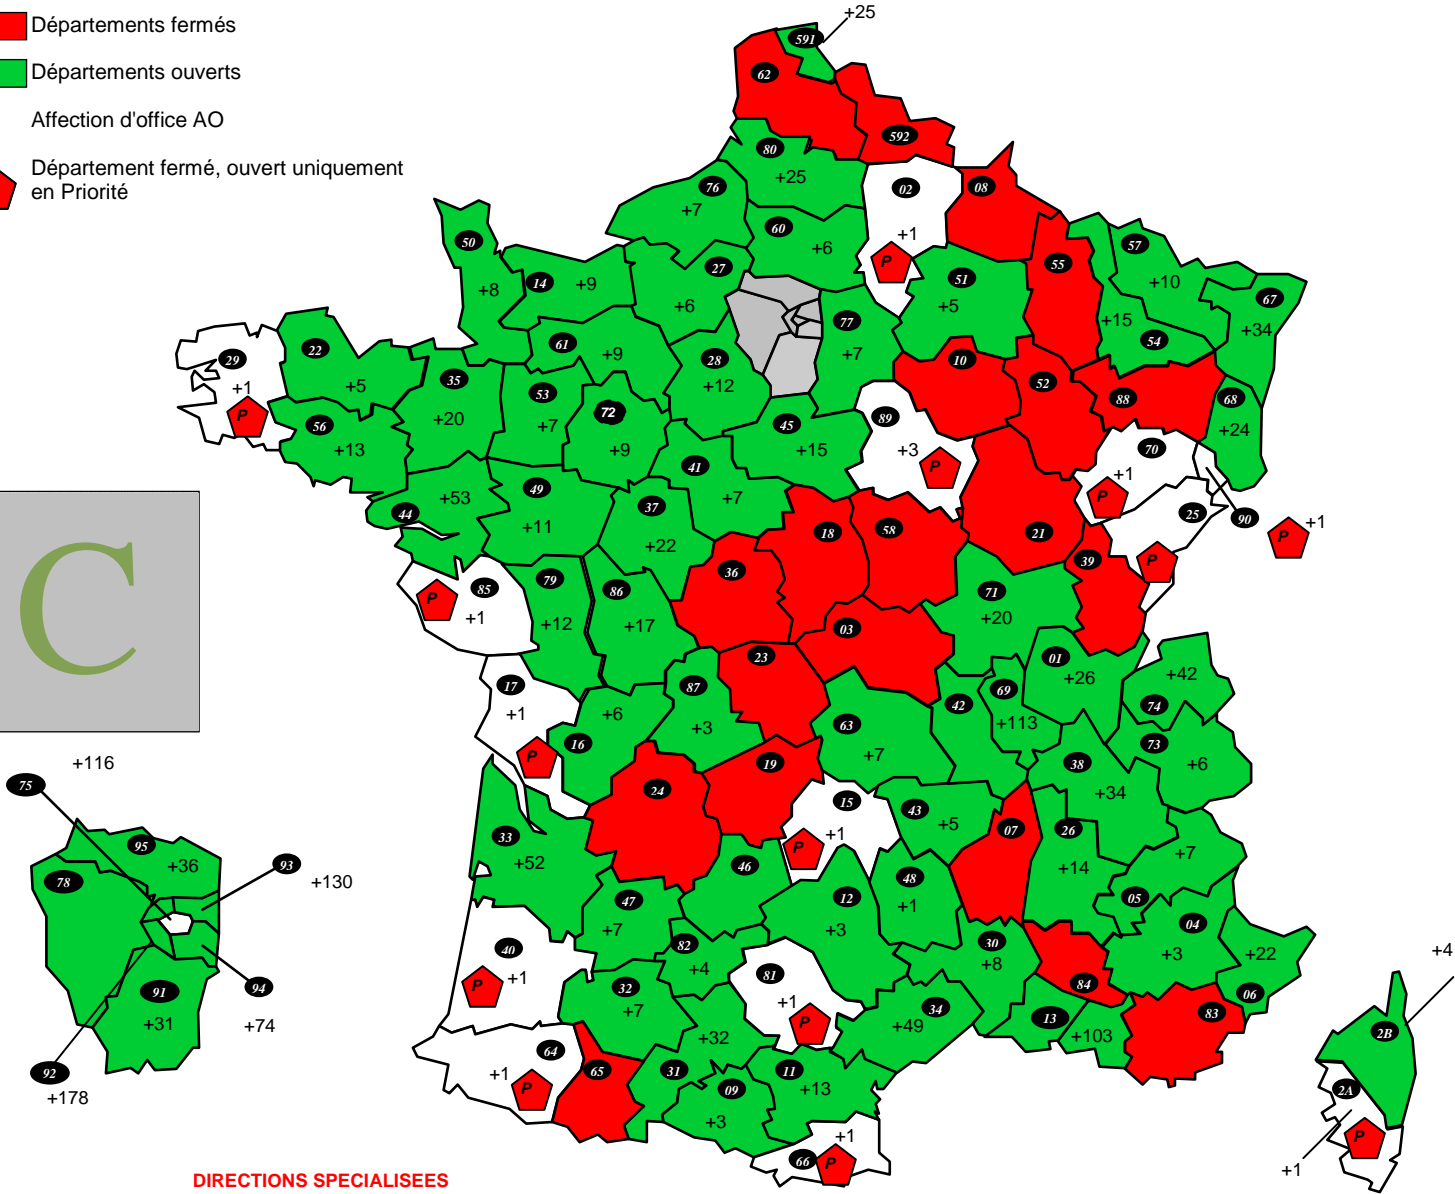

- Départements fermés
- Départements ouverts
- Affectation d'office AO
- P Département fermé, ouvert uniquement en Priorité

### DIRECTIONS SPECIALISEES

A15 : SDNC	+5	D44 : DISI Ouest	
A20 : DVNI	+4	D59 : DISI Nord	
A30 : DNID	+2	D63 : DISI Pays du Centre	
A35 : DNVSF	+8	D67 : DISI Est	
A40 : DNEF	+3	D69 : DISI Rhône Alpes Est Bourgogne	
A60 : DCST	+1	D77 : DISI Paris Champagne	
A45 : DGE	+10	D78 : DISI Paris Normandie	+3
A50 : IMPOTS SERVICES	+8	R13 : DCF SUD-EST	+3
A55 : ENFIP		R31 : DCF SUD-Pyrénées	
B11 : DCF IDF-EST	+6	R33 : DCF SUD-OUEST	
B21 : DSIP	+11	R35 : DCF OUEST	
B30 : SARH	+7	R45 : DCF CENTRE	
B31 : DRESG	+30	R54 : DCF EST	+1
DSFIPE	+20	R59 : DCF NORD	+1
D13 : DISI Sud-Est		R69 : DCF Rhône-Alpes	+5
D33 : DISI Sud-Ouest			

### DOM

971 : GUADELOUPE	+1 PRIORITE
972 : MARTINIQUE	
973 : GUYANE	+6
974 : REUNION	+1 PRIORITE
975 : ST PIERRE ET MIQUELON	
976 : MAYOTTE	+4