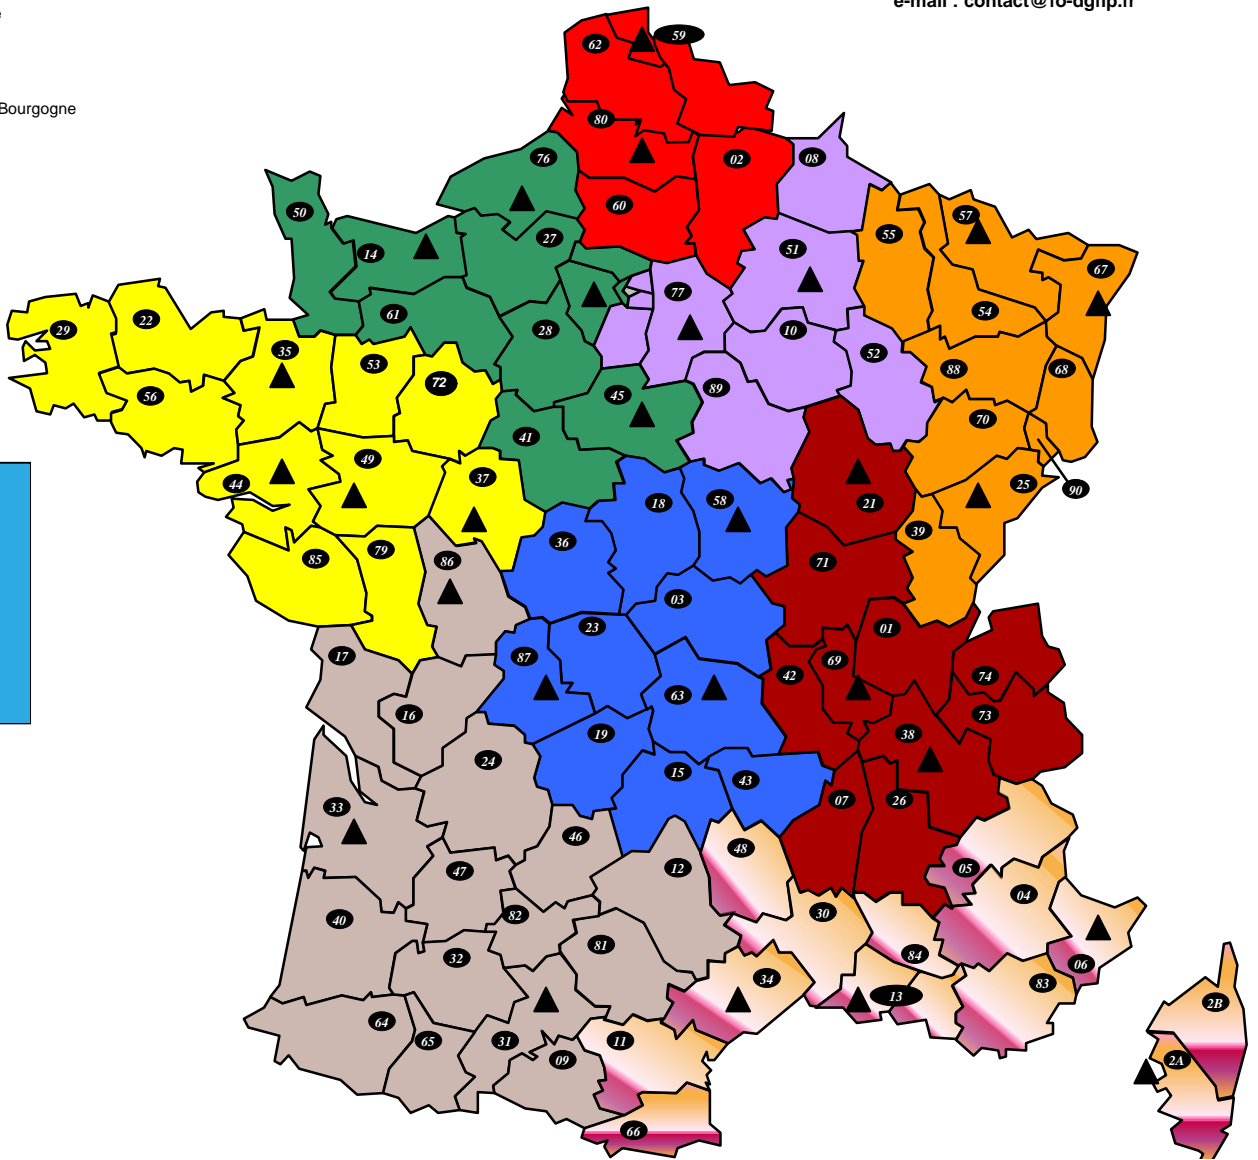

- DISI Est
- DISI Paris Normandie
- DISI Nord
- DISI Ouest
- DISI Paris Champagne
- DISI Pays du Centre
- DISI Rhône Alpes Est Bourgogne
- DISI Sud-Est
- DISI Sud-Ouest
- ESI

Elus F.O.-DGFIP

Sylvie SERRE - Pascaline KERHOAS - Marie-Laure SOLANO – Michelle BOUVIER – Florence ALVINERIE – Philippe CANÉ Marc GEORGES – Antonio GONZALES
Expert : Rémy BEUNARD

e-mail : contact@fo-dgfip.fr

DISI	S.I.L.	P.A.U	Programmeurs	P.S.E	P.S.E CRA	Etat Des Effectifs
D13 : DISI Sud-Est	1	10	2			- 8,9
D33 : DISI Sud-Ouest		6	6		2	- 4,8
D44 : DISI Ouest	2	9	11	1		- 23
D59 : DISI Nord	2	5	3			- 1
D63 : DISI Pays du Centre		3	7	1		- 4,3
D67 : DISI Est		7	3			- 12,4
D69 : DISI Rhône Alpes Est Bourgogne		4	9		1	- 9,5
D77 : DISI Paris Champagne	8	11	9		1	- 20,8
D78 : DISI Paris Normandie	3	5	9		4	- 30,8

N hésitez pas à contacter vos élus F.O.-DGFIP