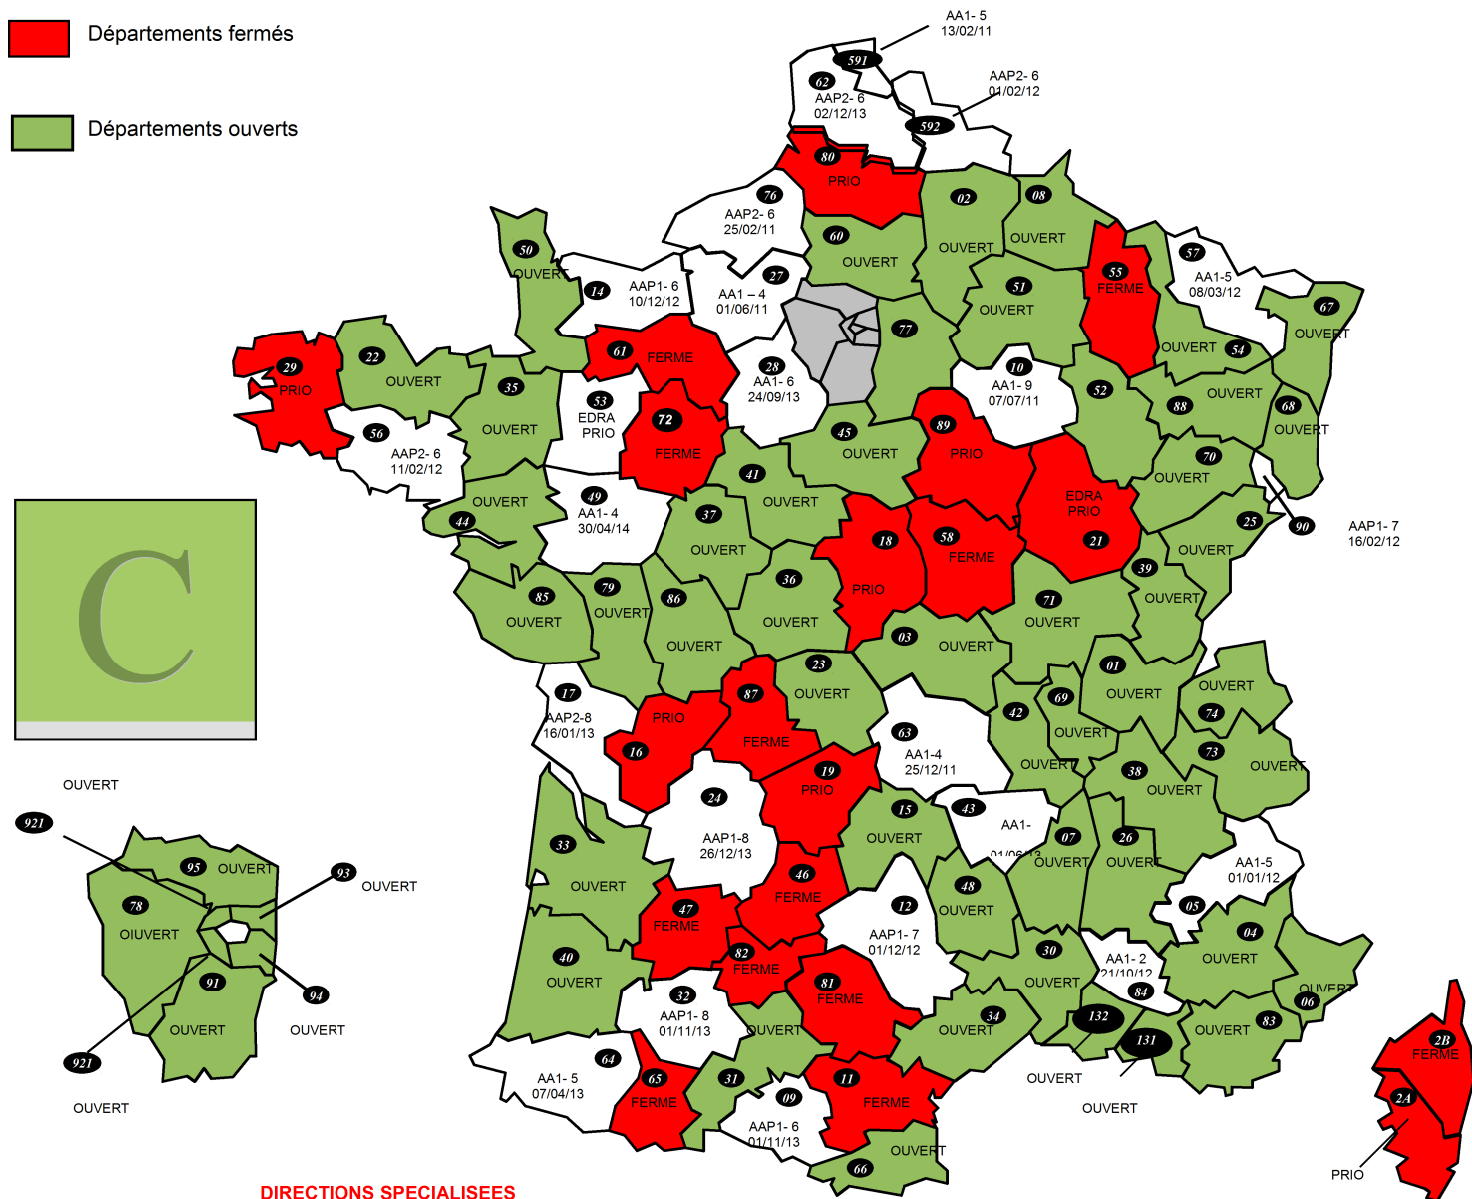

 Départements fermés

 Départements ouverts

DIRECTIONS SPECIALISEES

A15 : SDNC	OUVERT	D44 : DISI Ouest	-
A20 : DVNI	AA1 - 4 26/04/12	D59 : DISI Nord	-
A30 : DNID	-	D63 : DISI Pays du Centre	-
A35 : DNVSF	OUVERT	D67 : DISI Est	-
A40 : DNEF	AA1- 5 16/04/13	D69 : DISI Rhône Alpes Est Bourgogne	-
A45 : DGE	OUVERT	D77 : DISI Paris Champagne	-
A50 : IMPOTS SERVICES	STAGIAIRE AU 01/06/13	D78 : DISI Paris Normandie	-
A55 : ENFIP	-		
B11 : DCF IDF-EST	OUVERT	R13 : DCF SUD-EST	-
B12 : DCF IDF-OUEST	OUVERT	R31 : DCF SUD-Pyrénées	-
B21 : DSIP	OUVERT	R33 : DCF SUD-OUEST	-
B31 : DRESG	OUVERT	R35 : DCF OUEST	-
B38 : DGFIP SCES CX	FERME	R45 : DCF CENTRE	-
D13 : DISI Sud-Est	-	R54 : DCF EST	-
D33 : DISI Sud-Ouest	-	R59 : DCF NORD	-
		D44 : DISI Ouest	-
		R69 : DCF Rhône-Alpes	-

DOM

971 : GUADELOUPE	AA1-8 AU 16/10/10
972 : MARTINIQUE	AAP1-6 AU 01/05/11
973 : GUYANE	AAP2-7 AU 16/07/12
974 : REUNION	AA1-6 AU 01/09/13
975 : ST PIERRE ET MIQUELON	-
976 : MAYOTTE	-

DIRECTIONS PARISIENNES

754 : PARIS CENTRE	OUVERT
755 : PARIS EST	OUVERT
756 : PARIS NORD	OUVERT
757 : PARIS OUEST	OUVERT
758 : PARIS SUD	OUVERT

Elus F.O.-DGFIP

Tony PLUMAIN – Claudine GAUTRONNEAU
Véronique LIAUTAUD – David WLODARCZYK
Rémy ALEMANN – Stéphane DERGUI BOUSSOU (expert)