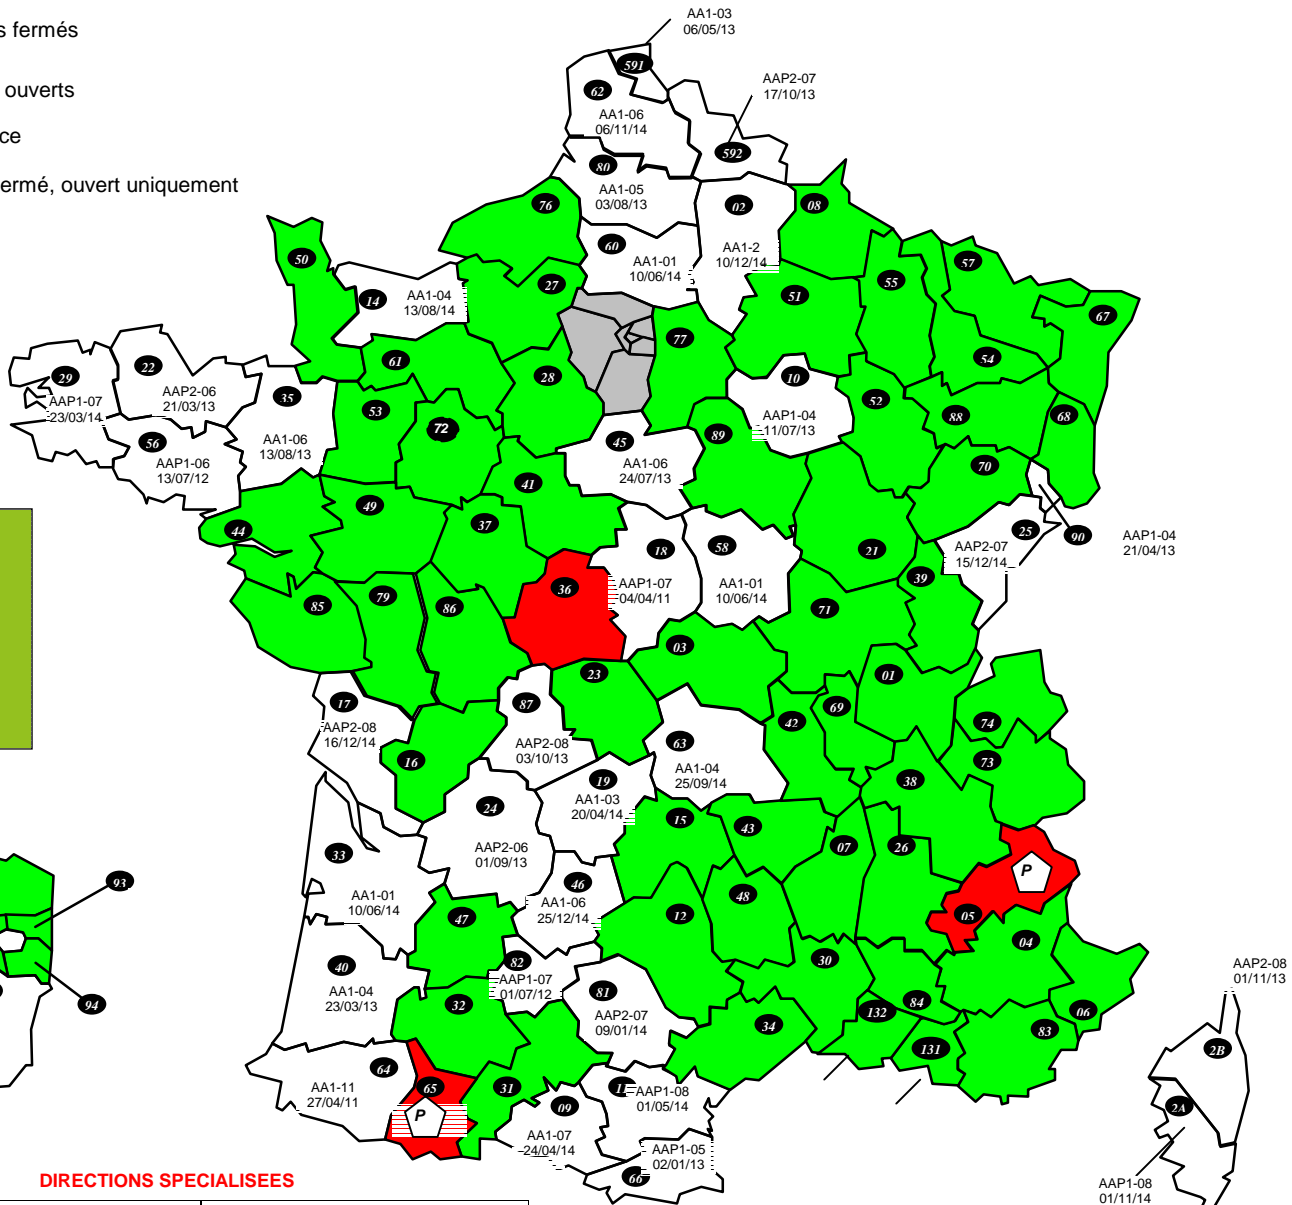

- Départements fermés
- Départements ouverts
- AO Affection d'office
- P Département fermé, ouvert uniquement en Priorité

### DIRECTIONS SPECIALISEES

A15 : SDNC	AA1-04 du 07/08/13	D44 : DISI Ouest	AA1-04 du 15/11/14
A20 : DVNI	AA1-04 du 01/12/14	D59 : DISI Nord	AA1-04 du 29/12/13
A30 : DNID	AA1-04 du 01/06/14	D63 : DISI Pays du Centre	AA1-04 du 30/03/14
A35 : DNVSF		D67 : DISI Est	AAP1-06 du 01/11/14
A40 : DNEF	AAP2-05 du 12/07/14	D69 : DISI Rhône Alpes Est Bourgogne	AA1-04 du 03/09/13
A80 : CREANCES SPECIALES TRESORS		D77 : DISI Paris Champagne	AA1-04 du 15/06/15
A45 : DGE		D78 : DISI Paris Normandie	AA1-04 du 10/06/14
A50 : IMPOTS SERVICES	AAP1-04 du 10/06/14	R13 : DCF SUD-EST	
A55 : ENFIP		R31 : DCF SUD-Pyrénées	
B11 : DCF IDF-EST		R33 : DCF SUD-OUEST	
TAP : AP-HP		R35 : DCF OUEST	
TGE : ETRANGER/AMBASSADE		R45 : DCF CENTRE	
B31 : DRESG		R54 : DCF EST	
338 : DGFIP SCES CX	AA1-04 du 01/12/13	R59 : DCF NORD	
D13 : DISI Sud-Est	AA1-04 du 03/12/14	R69 : DCF Rhône-Alpes	
D33 : DISI Sud-Ouest	AA1-04 du 29/11/14		

### DOM

971 : GUADELOUPE	AAP1-07 du 01/06/12
972 : MARTINIQUE	AAP1-05 du 01/10/13
973 : GUYANE	
974 : REUNION	AA1-05 du 21/04/13
975 : ST PIERRE ET MIQUELON	
976 : MAYOTTE	AAP2-08 du 01/11/14

### DIRECTIONS PARISIENNES

754 : PARIS CENTRE	
755 : PARIS EST	
756 : PARIS NORD	
757 : PARIS OUEST	
758 : PARIS SUD	