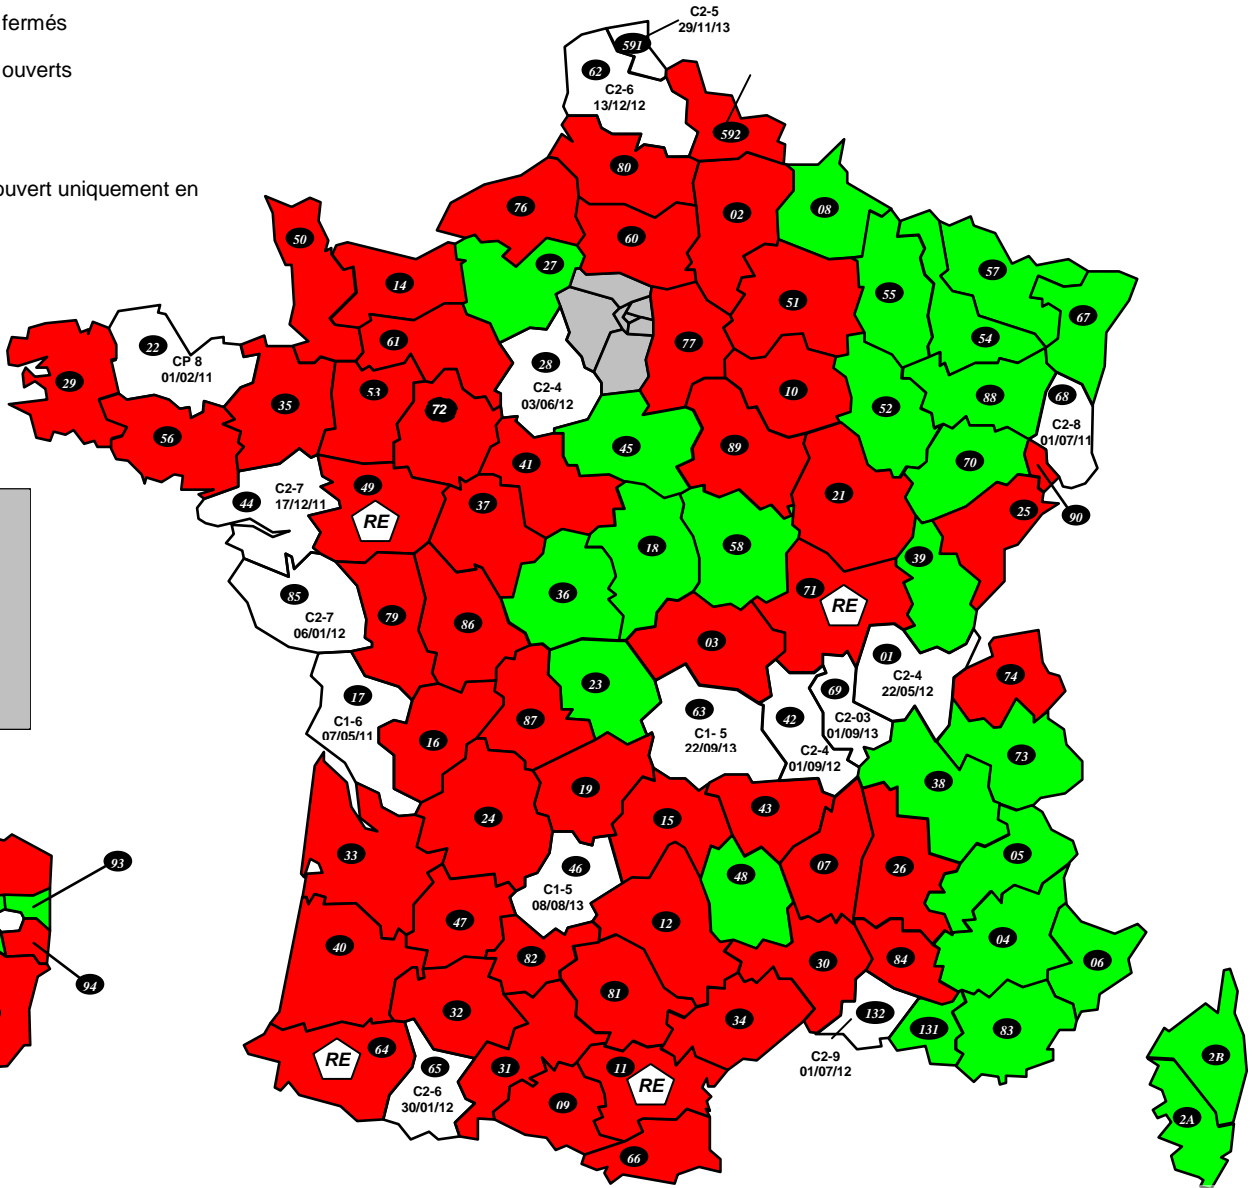

 Départements fermés
 Départements ouverts

 Dépt. Fermé, ouvert uniquement en Priorité

B

DIRECTIONS SPECIALISEES

A15 : SDNC	FERME	R13 : DIRCOFI SUD-EST	/
A20 : DVNI	FERME	R31 : DIRCOFI SUD-Pyrénées	/
A30 : DND	FERME	R33 : DIRCOFI SUD-OUEST	/
A35 : DNVSF	FERME	R35 : DIRCOFI OUEST	/
A40 : DNEF	FERME	R45 : DIRCOFI CENTRE	/
A45 : DGE	C2-3 au 01/09/12	R54 : DIRCOFI EST	/
A50 : IMPOTS SERVICES	FERME	R59 : DIRCOFI NORD	/
A55 : ENFIP	FERME	R69 : DIRCOFI Rhône-Alpes	/
B21 : DSIP	FERME	B11 : DIRCOFI IDF-EST	OUVERT
B31 : DRESG	FERME	B12 : DIRCOFI IDF-OUEST	OUVERT
B38 : DGFIP SCES CX	FERME		

DOM

971 : GUADELOUPE	FERME sauf rapprochement
972 : MARTINIQUE	FERME
973 : GUYANE	OUVERT
974 : REUNION	FERME
975 : ST PIERRE ET MIQUELON	FERME
976 : MAYOTTE	FERME

DIRECTIONS PARISIENNES

754 : PARIS CENTRE	CP 7 au 30/06/13
755 : PARIS EST	FERME
756 : PARIS NORD	C1-5 au 04/09/13
757 : PARIS OUEST	C2-4 au 09/10/13
758 : PARIS SUD	C2-6 au 16/12/13